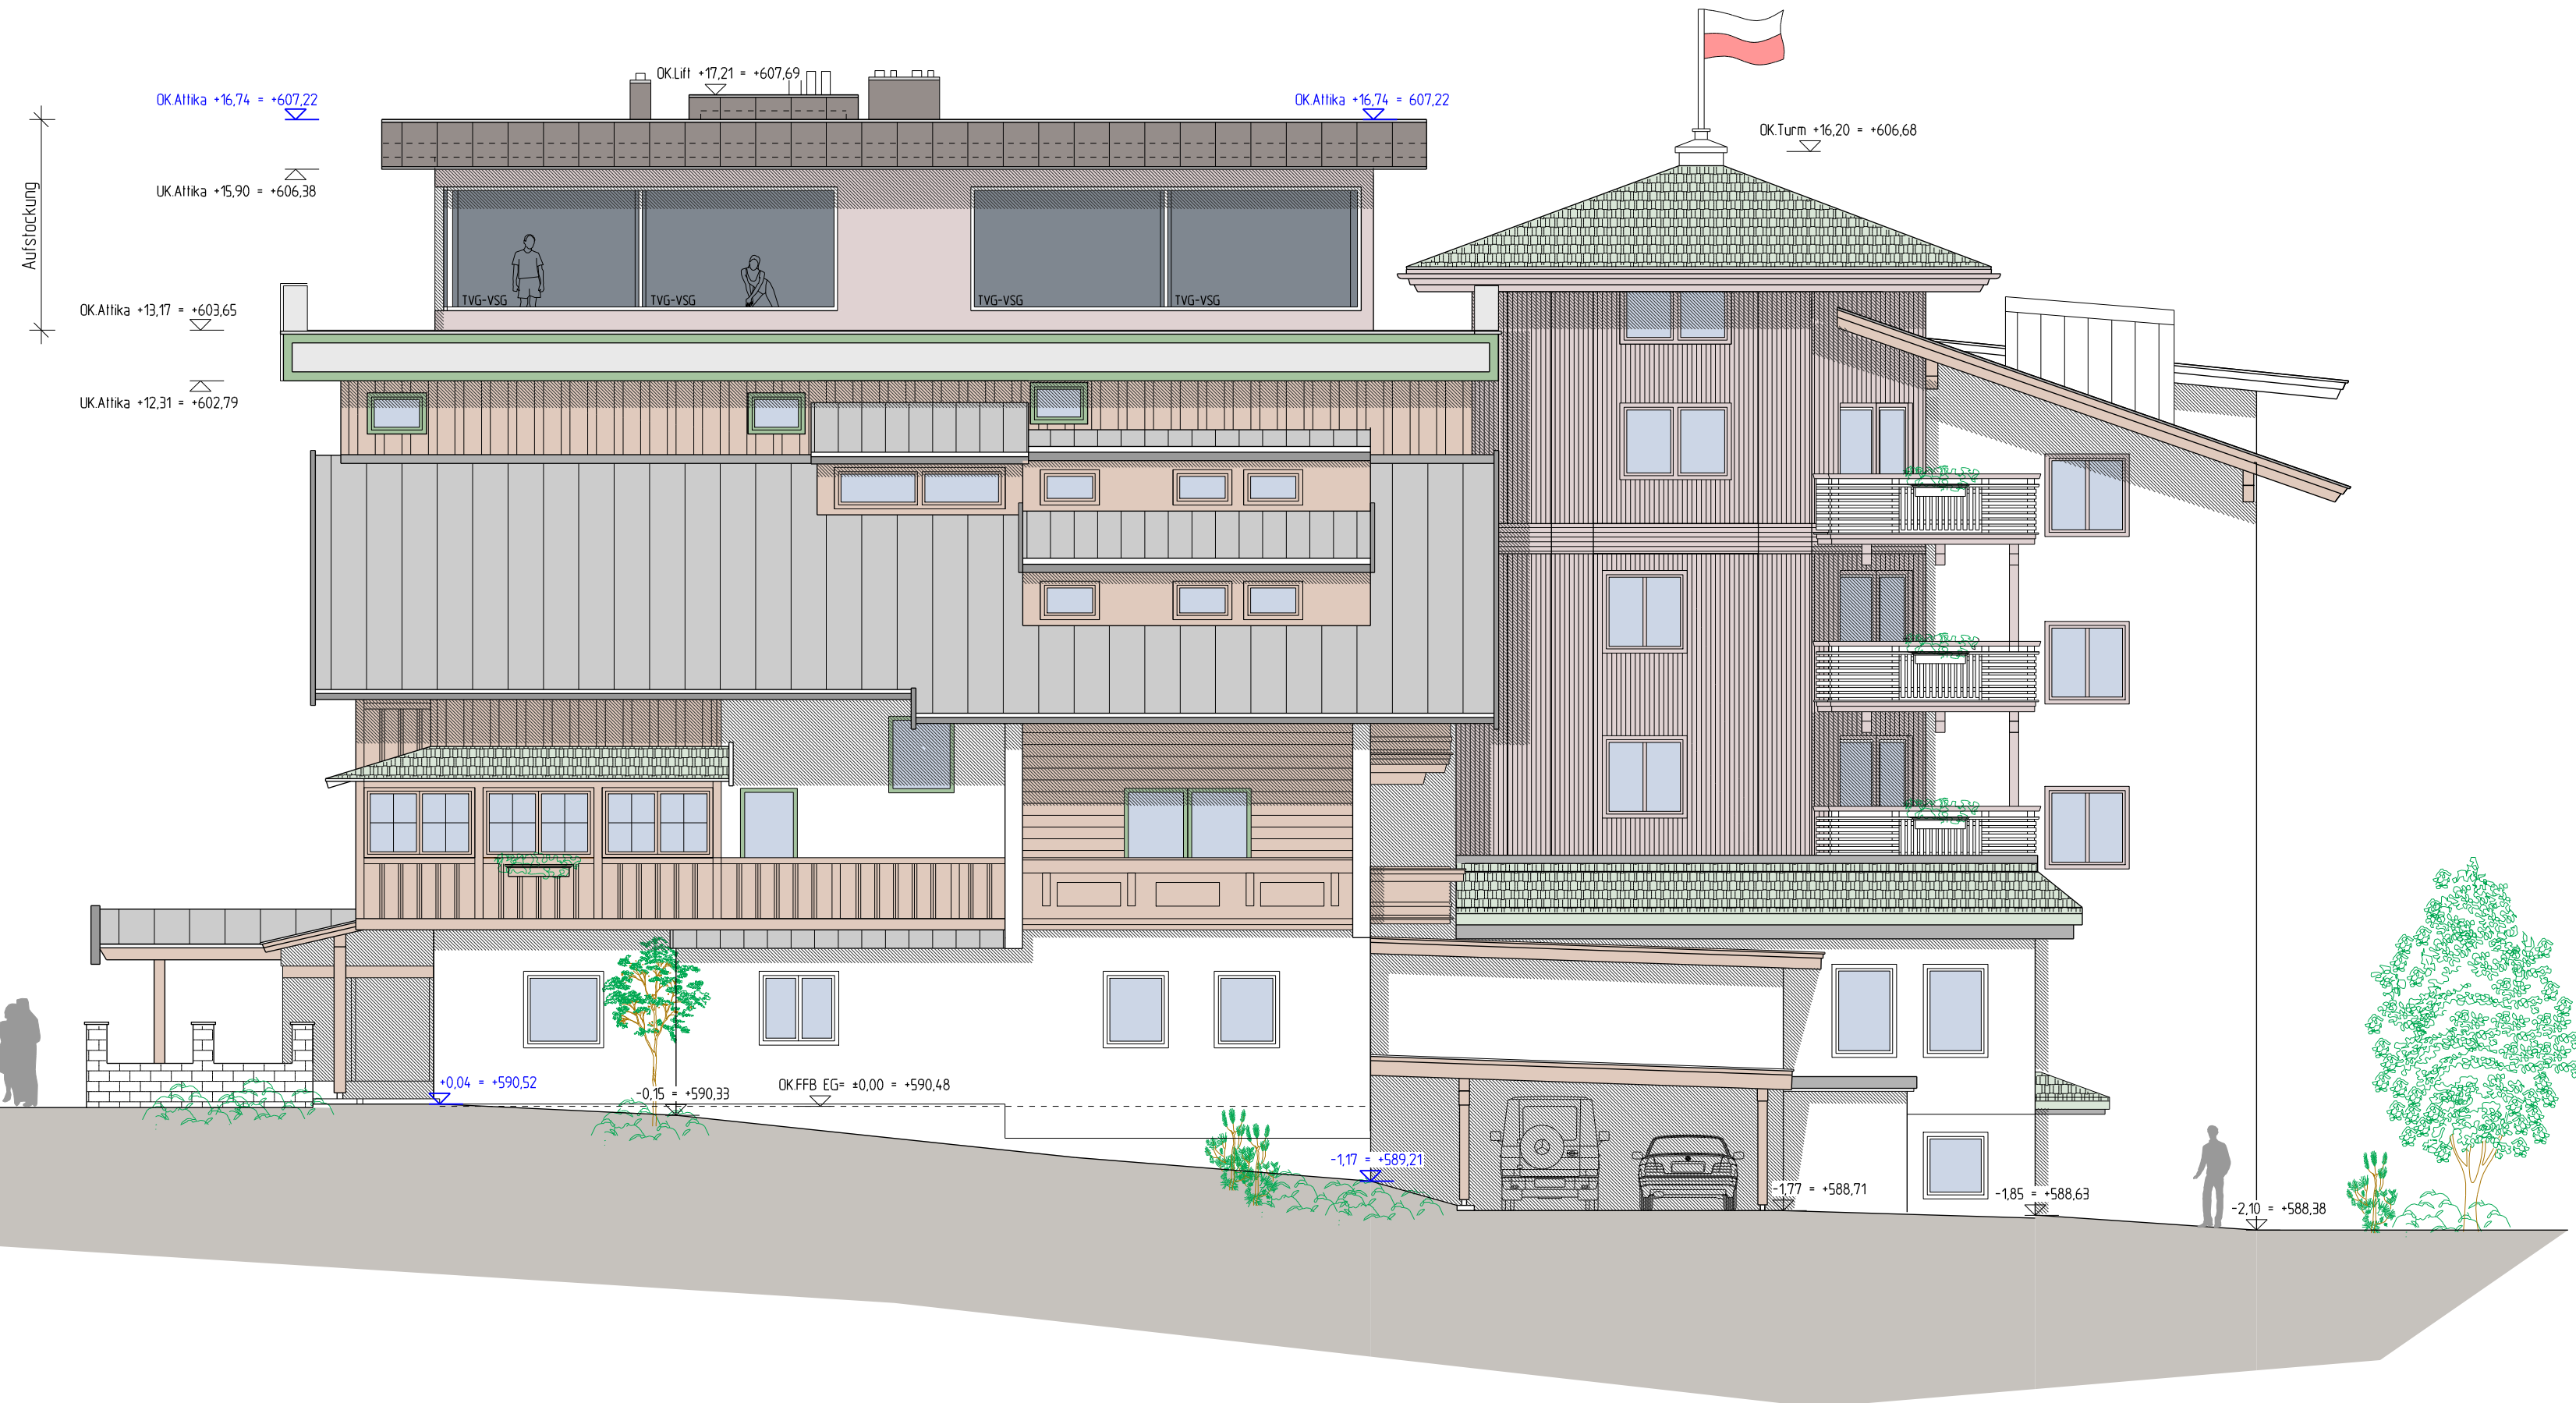

Ansicht Süd

M 1:100

Projekt	
Kaserer Hans-Peter "Waidachhof" - Aufstockung Fitness	
Planer	
DI (FH) Markus Exenberger Zimmerer - Holzbau e.U. Hüttfeldstrasse 33 A-6345 Küssen / Tirol Tel. +43 5375 / 6264 www.exenberger.at zimmerer@exenberger.at	
Darstellung	
Ansicht Süd	Maßstab: 1:100
Gezeichnet: ExM	Datum: 21.01.2021
Projekt-Nr. Kaserer_42 / 2020	Plan-Nr. 2020 / 42_005

Ansicht Ost

M 1:100

Projekt
Kaserer Hans-Peter "Waidachhof" - Aufstockung Fitness

Planer
Dl (FH) Markus Exenberger
Zimmerei - Holzbau e.U.
Hüttfeldstrasse 33
A-6345 Kassen / Tirol
Tel. +43 5375 / 6264
www.exenberger.at
zimmer@exenberger.at

Darstellung
Ansicht Ost
Gezeichnet: ExM
Projekt-Nr. Kaserer_42 / 2020

Maßstab: 1:100
Datum: 21.01.2021
Plan-Nr. 2020 / 42_006

Ansicht Nord
M 1:100

Projekt	
Kaserer Hans-Peter "Waidachhof" - Aufstockung Fitness	
Planer	
DI (FH) Markus Exenberger Zimmerer - Holzbau e.U. Hüttfeldstrasse 33 A-6345 Kössen / Tirol Tel. +43 5375 / 6884 www.exenberger.at zimmerer@exenberger.at	
Darstellung	
Ansicht Nord	Maßstab: 1:100
Gezeichnet: EXM	Datum: 21.01.2021
Projekt-Nr. Kaserer_42 / 2020	Plan-Nr. 2020 / 42_007

Ansicht West

M 1:100

Projekt	
Kaserer Hans-Peter "Waidachhof" - Aufstockung Fitness	
Planer	
DI (FH) Markus Exenberger Zimmererei - Holzbau e.U. Hüttfeldstrasse 33 A-6345 Kassen / Tirol Tel. +43 5375 / 6264 www.exenberger.at zimmererei@exenberger.at	
Darstellung	
Ansicht West	Maßstab: 1:100
Gezeichnet: ExM	Datum: 21.01.2021
Projekt-Nr. Kaserer_42 / 2020	Plan-Nr. 2020 / 42_008